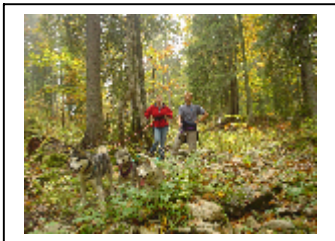

CANI-RANDO

Descriptif : Présentation du parc, des chiens, mode de vie, hiérarchie, premiers contacts avec les chiens, mise des harnais suivi d'une balade de 1 heure en forêt avec les chiens attachés à la ceinture. Pique nique dans les bois

La Prestation

Lieu de prestation :	Ferme de la Remuat
Lieu de rendez-vous :	Hôtel de la Darbella
Heure de rendez-vous :	18h00
Durée :	2h30 / 3h00

Pour d'autres créneaux horaires, veuillez nous contacter.

Les Conditions

Accessible à partir de :	8 ans
Accès handicapé :	Oui : Visuel, auditif et déficience mentale
Nombre de personnes par moniteur :	12 personnes maximum
Condition d'annulation :	Orage ou forte chaleur

L'équipement

A prévoir :	Pique-nique, chaussures de marche, tenue de sport
Matériel fourni :	Matériel spécifique lié aux chiens

Les Tarifs

Tarif normal :	17 €
Tarif sur présentation de carte partenaire :	15 €

La Boîte à Montagne, 123 Route Porte de France, 39220 Les Rousses

N° Siret : 452 934 409 00029

☎ 33 (0)9 50 29 39 34

☎ 33 (0)3 84 60 39 34

Email : infos@laboiteamontagne.fr Site Web : www.laboiteamontagne.fr

Vous propose toute l'année, Eté comme Hiver, les activités de pleine nature en montagne (Escalade-Canyon-Via Ferrata-Ski Nordique-Ski Jöring-Raquette à Neige,...)