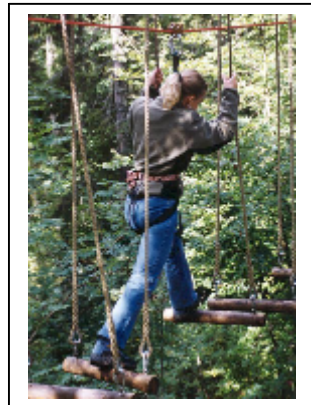

Descriptif : Des parcours sécurisés dans les arbres pour tous les niveaux et tous les âges.
Des ateliers **ludiques** : traversé en étriers, sur filets, ... des passages **aériens** : pont de singe, passerelle géante, ..., activité à **sensations** : la méga tyrolienne à faire et à refaire...

La Prestation	
Lieu de prestation :	Col de la Faucille
Lieu de rendez-vous :	Juraventure
Heure de rendez-vous :	10h00
Durée :	2 heures
Pour d'autres créneaux horaires, veuillez nous contacter.	

Les Conditions	
Accessible à partir de :	1m40
Accès handicapé :	non

Vous propose toute l'année, Eté comme Hiver, les activités de pleine nature en montagne (Escalade-Canyon-Via Ferrata-Ski Nordique-Ski Jôring-Raquette à Neige,...)